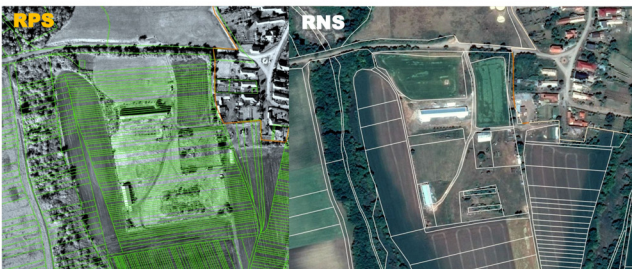

RNS

Register nového stavu