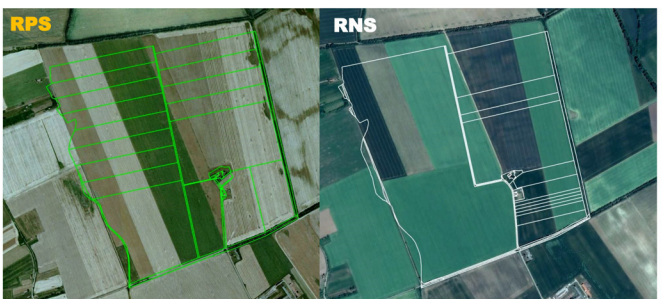

Positívny efekt pozemkových úprav je najviditeľnejší práve v oblasti poľnohospodárstva, najmä pokiaľ je cieľom poľnohospodárov hospodáriť na vlastnícky prehľadne usporiadaných pozemkoch.

Vlastnícke hranice pôvodných pozemkov, ich veľkosť i tvar, pochádzajú z obdobia, keď bol spôsob obrábania pôdy na hony vzdialený tomu dnešnému. Hospodárenie na takýchto pozemkoch je vo väčšine prípadov nemožné a veľmi obtiažna je aj evidencia nájomných vzťahov.

## Projekt jednoduchých pozemkových úprav v k.ú. Medvecké

Ukážka relatívne malého projektu JPÚ na poľnohospodárskej pôde.

RPS

RNS