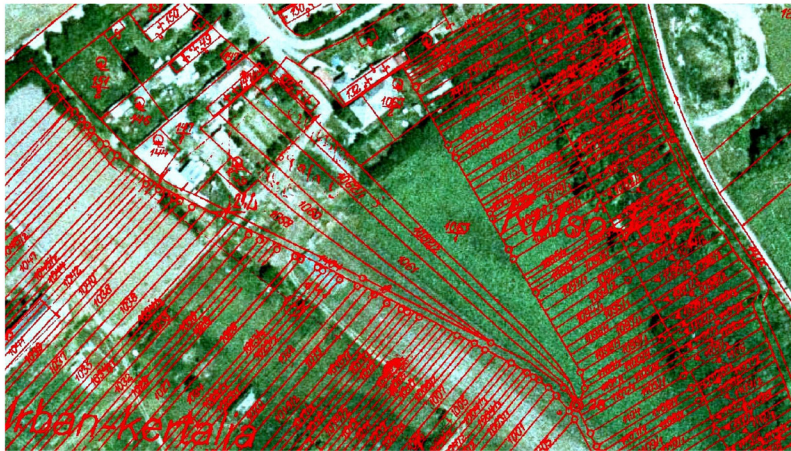

## Projekt pozemkových úprav v k.ú. Nýrovce

Okrem výrazného zjednodušenia vlastníckych vzťahov k poľnohospodárskym pozemkom sa v tomto projekte podarilo dosiahnuť aj rozdelenie poľnohospodárskej pôdy na niekoľko užívateľských blokov, v ktorých popri majoritnom užívateľovi koexistujú aj malí farmári. Ďalším benefitom sú vlastnícky usporiadané hospodárske dvory a komunikácie.

Positívny efekt pozemkových úprav je najviditeľnejší práve v oblasti poľnohospodárstva, najmä pokiaľ je cieľom poľnohospodárov hospodáriť na vlastnícky prehľadne usporiadaných pozemkoch.

Vlastnícke hranice pôvodných pozemkov, ich veľkosť i tvar, pochádzajú z obdobia, keď bol spôsob obrábania pôdy na hony vzdialený tomu dnešnému. Hospodárenie na takýchto pozemkoch je vo väčšine prípadov nemožné a veľmi obtiažna je aj evidencia nájomných vzťahov.