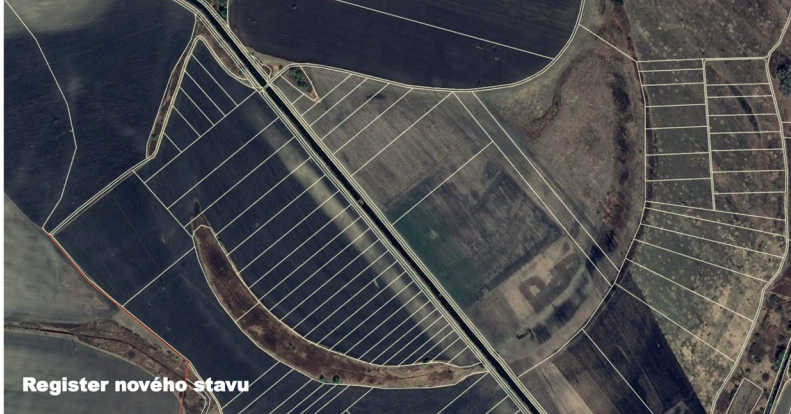

RPS

Register nového stavu